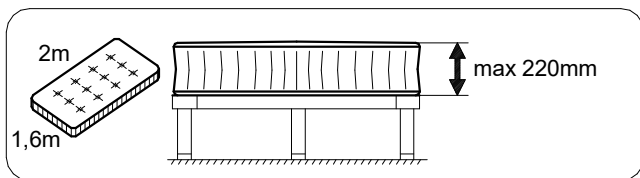

"Токио" 17.956 Изголовье кровати 1,6 Токио

RU Инструкция по сборке

17.956

A	x6	D	x2	G	x10	H	x52	V	x4
80x50x2				M6 10x13		US 4x16			

No				PSC	
1	1646	455	40	1	1/1
2	1646	460	18	1	1/1
3	700	84	18	2	1/1

01

3 - 2