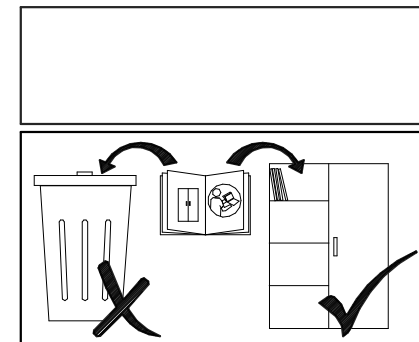

"Токио" 17.956 Изголовье кровати 1,6 Токио

RU Инструкция по сборке

17.956

A	x6	D	x2	G	x10	H	x52	V	x4
80x50x2				M6 10x13		US 4x16			

No				PSC	
1	1646	455	40	1	1/1
2	1646	460	18	1	1/1
3	700	84	18	2	1/1

01

3 - 2