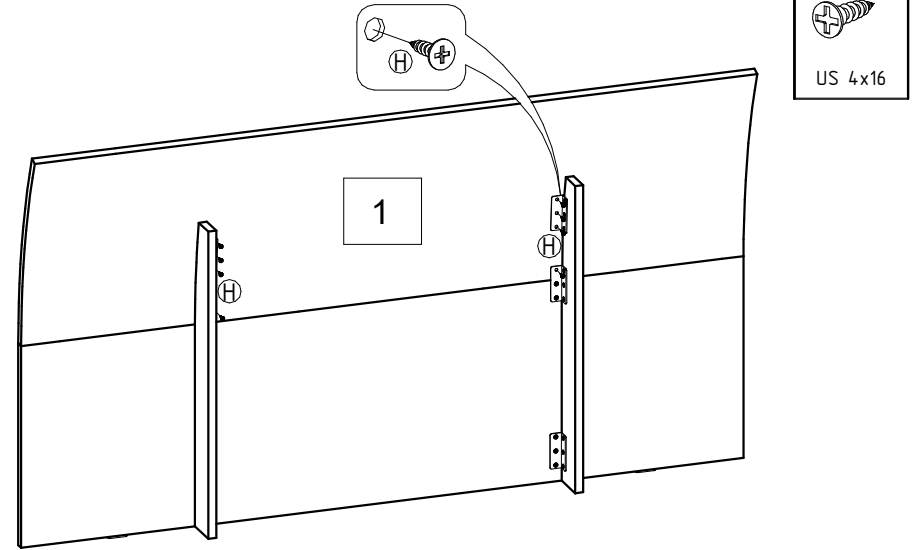

01

3 - 2

03

1 - 1

02

2 - 1
3 - 2

04