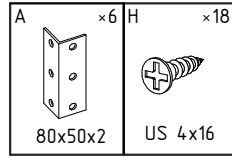

"Токио" 17.956 Изголовье кровати 1,6 Токио

RU Инструкция по сборке

17.956

A	x6	D	x2	G	x10	H	x52	V	x4
80x50x2				M6 10x13		US 4x16			

No				PSC	
1	1646	455	40	1	1/1
2	1646	460	18	1	1/1
3	700	84	18	2	1/1

01

3 - 2