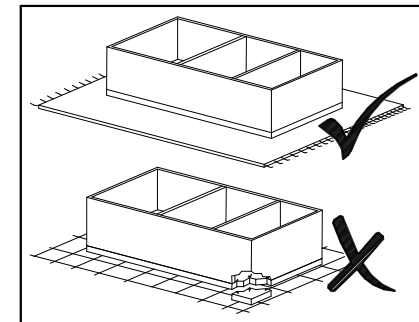

"Токио" 17.956 Изголовье кровати 1,6 Токио

RU Инструкция по сборке

17.956

A	x6	D	x2	G	x10	H	x52	V	x4
80x50x2				M6 10x13		US 4x16			

No				PSC	
1	1646	455	40	1	1/1
2	1646	460	18	1	1/1
3	700	84	18	2	1/1

01

3 - 2

03

1 - 1

02

2 - 1
3 - 2

04