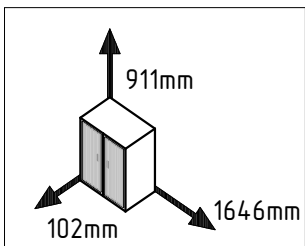

"Токио" 17.956 Изголовье кровати 1,6 Токио

RU Инструкция по сборке

17.956

A	x6	D	x2	G	x10	H	x52	V	x4
80x50x2				M6 10x13		US 4x16			

No				PSC	
1	1646	455	40	1	1/1
2	1646	460	18	1	1/1
3	700	84	18	2	1/1

01

3 - 2