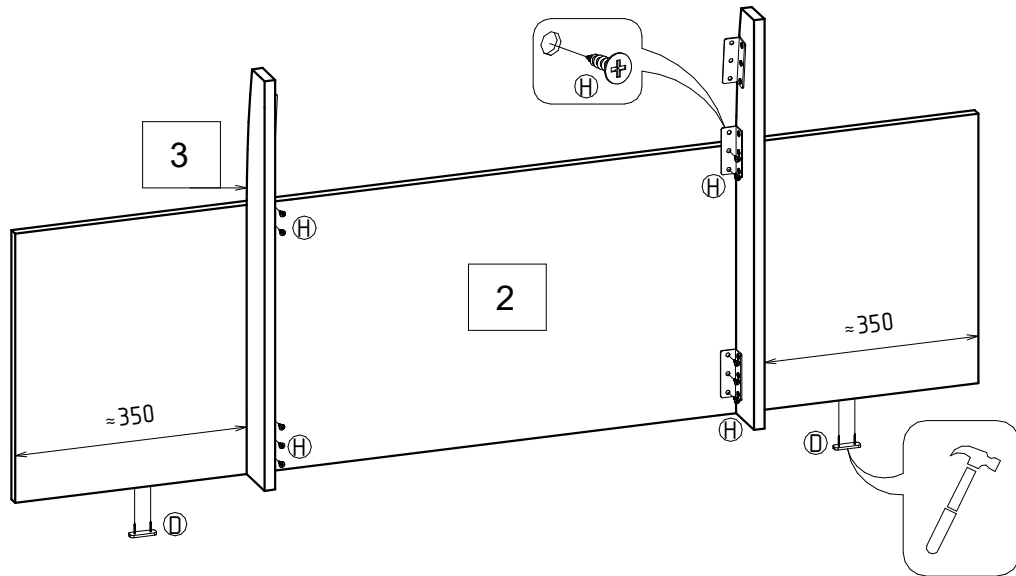

"Токио" 17.956 Изголовье кровати 1,6 Токио

RU Инструкция по сборке

17.956

A	x6	D	x2	G	x10	H	x52	V	x4
80x50x2				M6 10x13		US 4x16			

No				PSC	
1	1646	455	40	1	1/1
2	1646	460	18	1	1/1
3	700	84	18	2	1/1

01

3 - 2

03

1 - 1

02

2 - 1
3 - 2

04