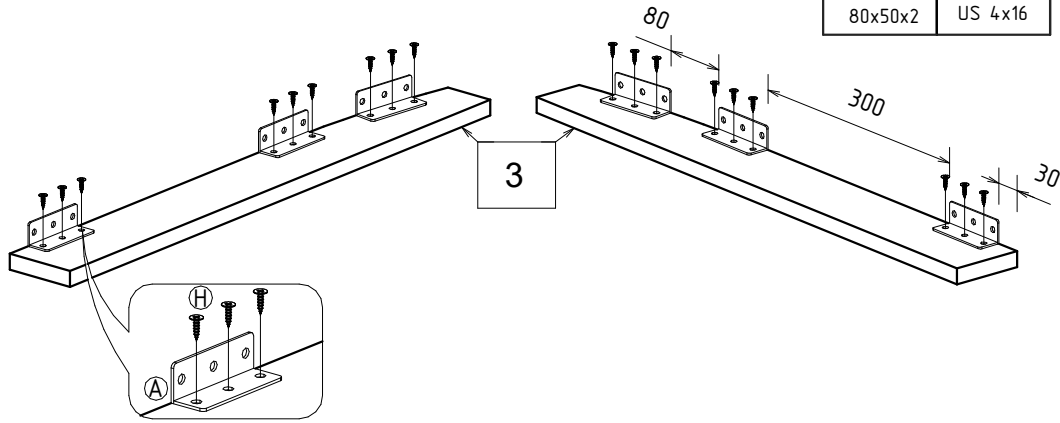

"Токио" 17.956 Изголовье кровати 1,6 Токио

RU Инструкция по сборке

17.956

A	x6	D	x2	G	x10	H	x52	V	x4
80x50x2				M6 10x13		US 4x16			

No				PSC	
1	1646	455	40	1	1/1
2	1646	460	18	1	1/1
3	700	84	18	2	1/1

01

3 - 2

03

1 - 1

02

2 - 1
3 - 2

04