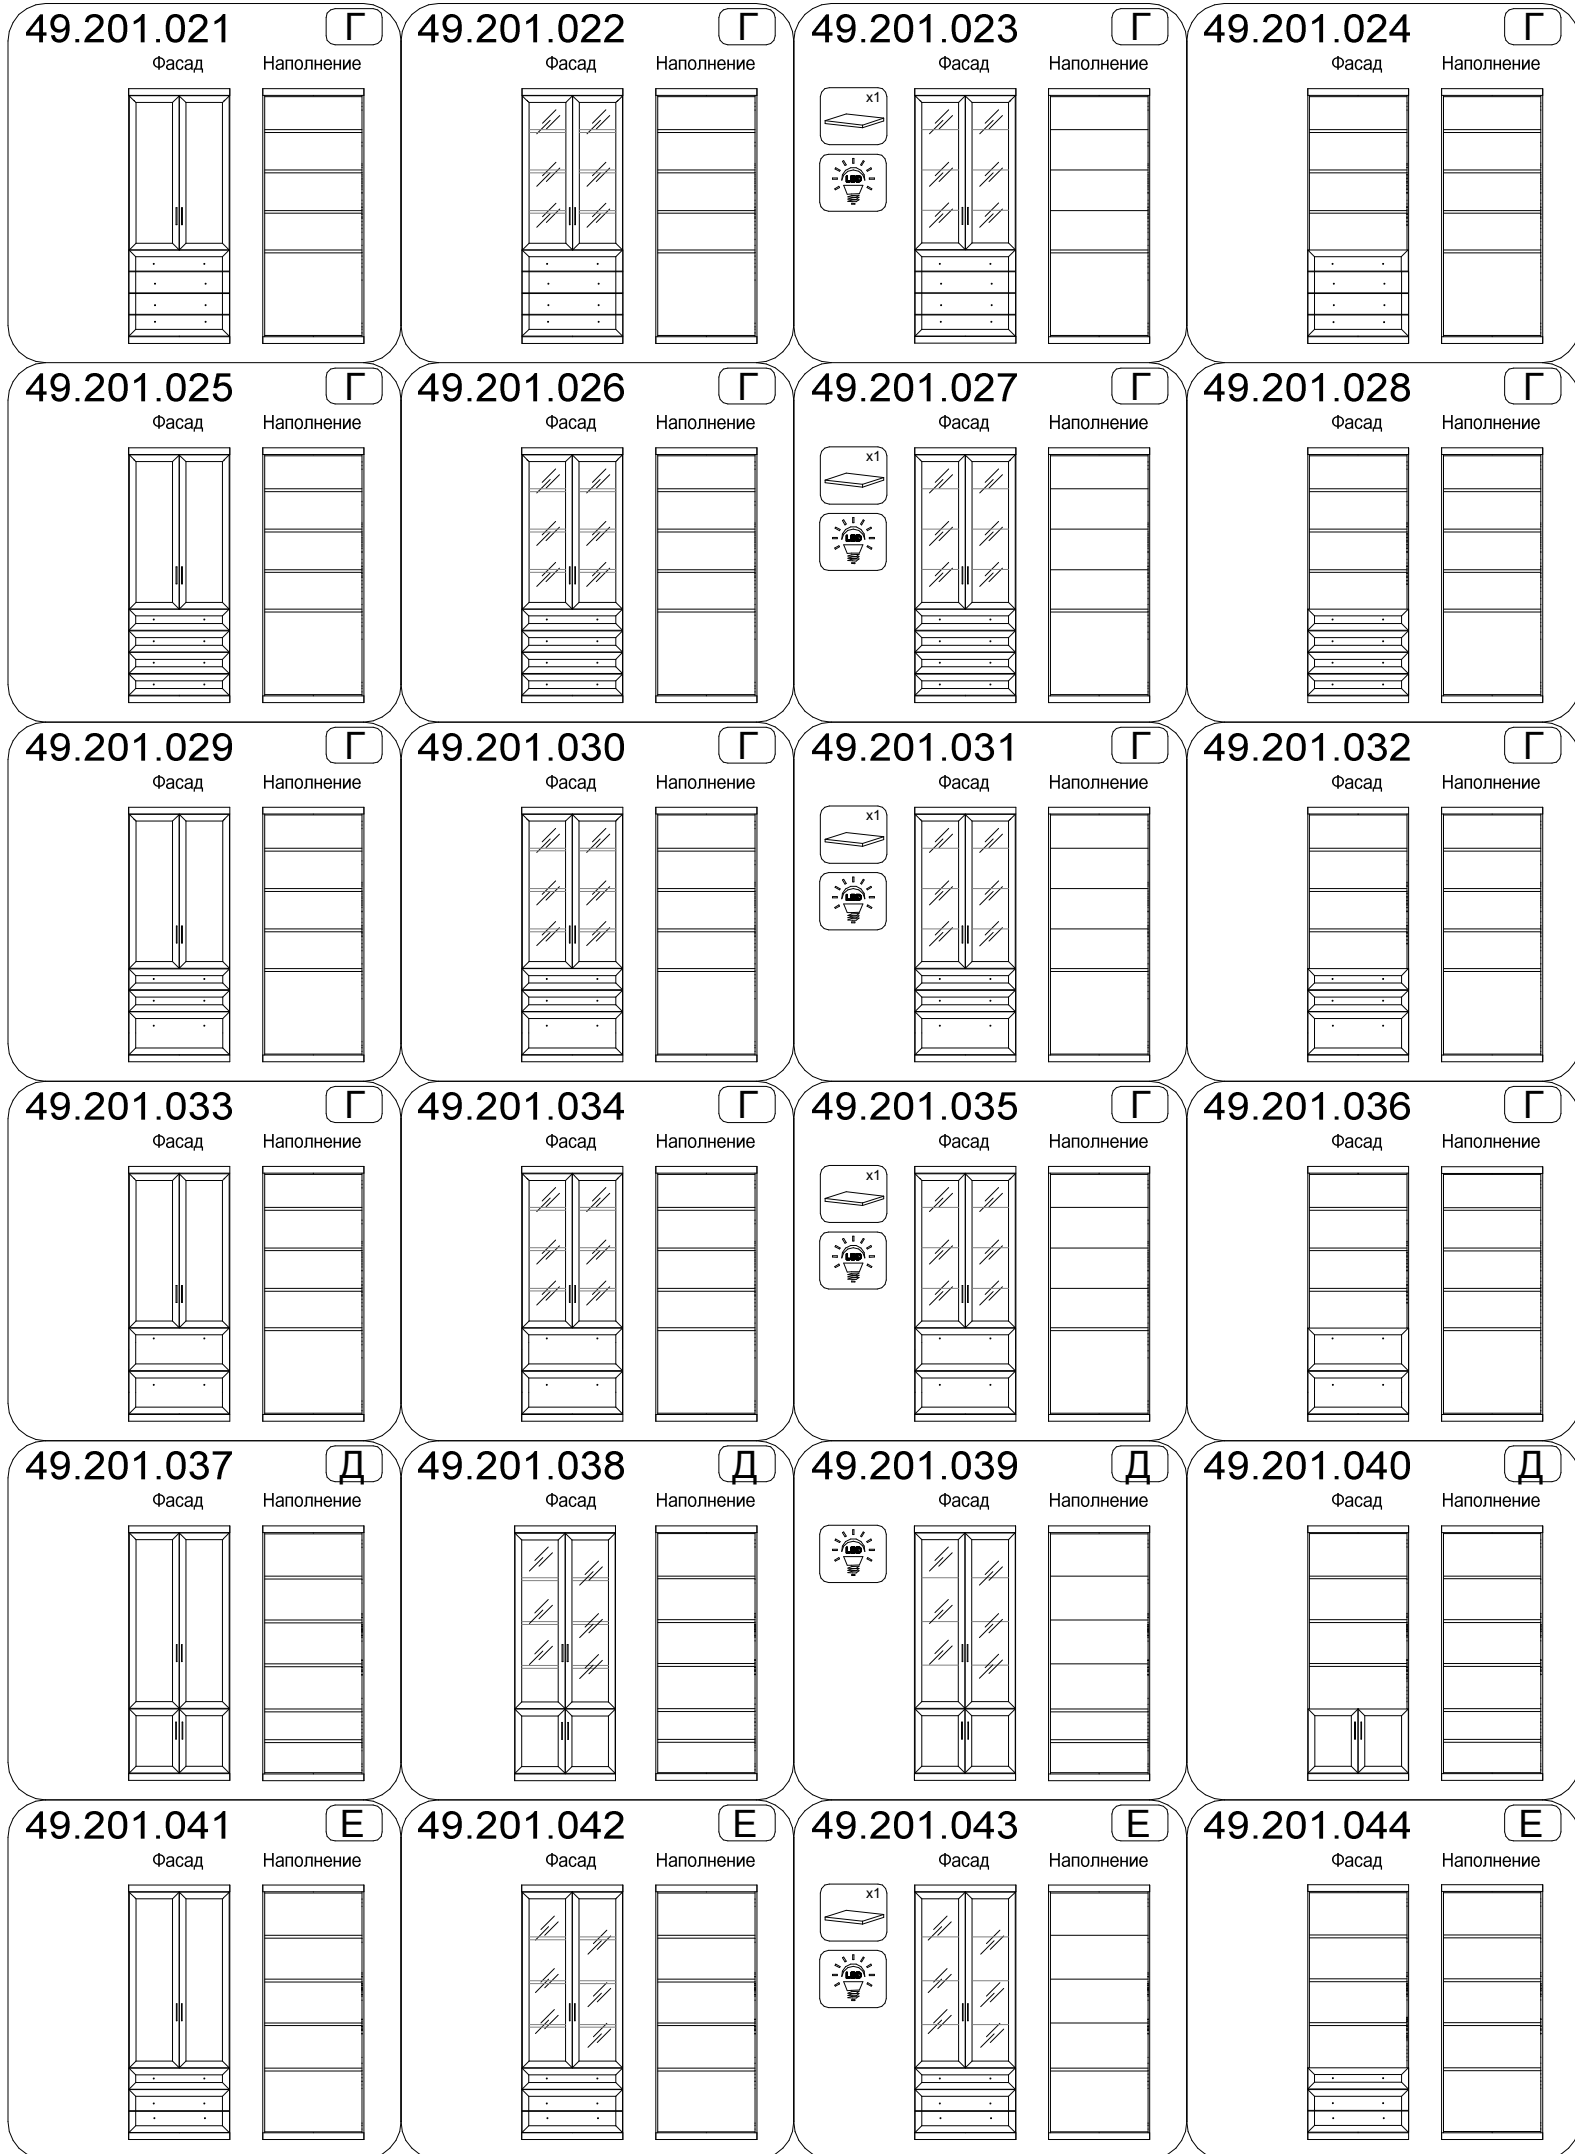

"Милано" Варианты комплектации

49.201

 - возможность установки дверей и (или) сборки изделия на левую или правую сторону

 x1 - наличие дополнительной полки в комплектации

 - возможность установки опциональной подсветки 90.112 и (или) 90.113

A - схема установки фурнитуры (см. Приложение 1 "Универсальной инструкции")

<p>49.201.001 A</p> <p>Фасад Наполнение</p>	<p>49.201.002 A</p> <p>Фасад Наполнение</p>	<p>49.201.003 A</p> <p>Фасад Наполнение</p>	<p>49.201.004 A</p> <p>Фасад Наполнение</p>
<p>49.201.005 A</p> <p>Фасад Наполнение</p>	<p>49.201.006 A</p> <p>Фасад Наполнение</p>	<p>49.201.007 A</p> <p>Фасад Наполнение</p>	<p>49.201.008 A</p> <p>Фасад Наполнение</p>
<p>49.201.009 B</p> <p>Фасад Наполнение</p>	<p>49.201.010 B</p> <p>Фасад Наполнение</p>	<p>49.201.011 B</p> <p>Фасад Наполнение</p>	<p>49.201.012 B</p> <p>Фасад Наполнение</p>
<p>49.201.013 B</p> <p>Фасад Наполнение</p>	<p>49.201.014 B</p> <p>Фасад Наполнение</p>	<p>49.201.015 B</p> <p>Фасад Наполнение</p>	<p>49.201.016 B</p> <p>Фасад Наполнение</p>
<p>49.201.017 Г</p> <p>Фасад Наполнение</p>	<p>49.201.018 Г</p> <p>Фасад Наполнение</p>	<p>49.201.019 Г</p> <p>Фасад Наполнение</p>	<p>49.201.020 Г</p> <p>Фасад Наполнение</p>