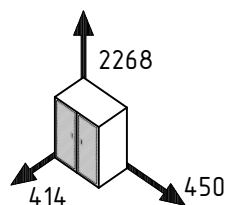

"Милано" Варианты комплектации

49.200

 - возможность установки дверей и (или) сборки изделия на левую или правую сторону

 x1 - наличие дополнительной полки в комплектации

 - возможность установки опциональной подсветки 90.112 и (или) 90.113

A - схема установки фурнитуры (см. Приложение 1 "Универсальной инструкции")

49.200.001 A	49.200.002 A	49.200.003 A	49.200.004 A	49.200.005 A
Фасад Наполнение	Фасад Наполнение	Фасад Наполнение	Фасад Наполнение	Фасад Наполнение
49.200.006 A	49.200.007 A	49.200.008 B	49.200.009 B	49.200.010 B
Фасад Наполнение	Фасад Наполнение	Фасад Наполнение	Фасад Наполнение	Фасад Наполнение
49.200.011 B	49.200.012 B	49.200.013 B	49.200.014 B	49.200.015 B
Фасад Наполнение	Фасад Наполнение	Фасад Наполнение	Фасад Наполнение	Фасад Наполнение
49.200.016 Г	49.200.017 Г	49.200.018 Г	49.200.019 Г	49.200.020 Г
Фасад Наполнение	Фасад Наполнение	Фасад Наполнение	Фасад Наполнение	Фасад Наполнение
49.200.021 Г	49.200.022 Г	49.200.023 Г	49.200.024 Г	49.200.025 Г
Фасад Наполнение	Фасад Наполнение	Фасад Наполнение	Фасад Наполнение	Фасад Наполнение

49.200.056 Ж

Фасад Наполнение

49.200.057 Ж

Фасад Наполнение

"Милано" Спецификация 49.200

Комплектация	Состав	Артикул	Изделие	Кол-во	Доп. полки, шт
--------------	--------	---------	---------	--------	----------------