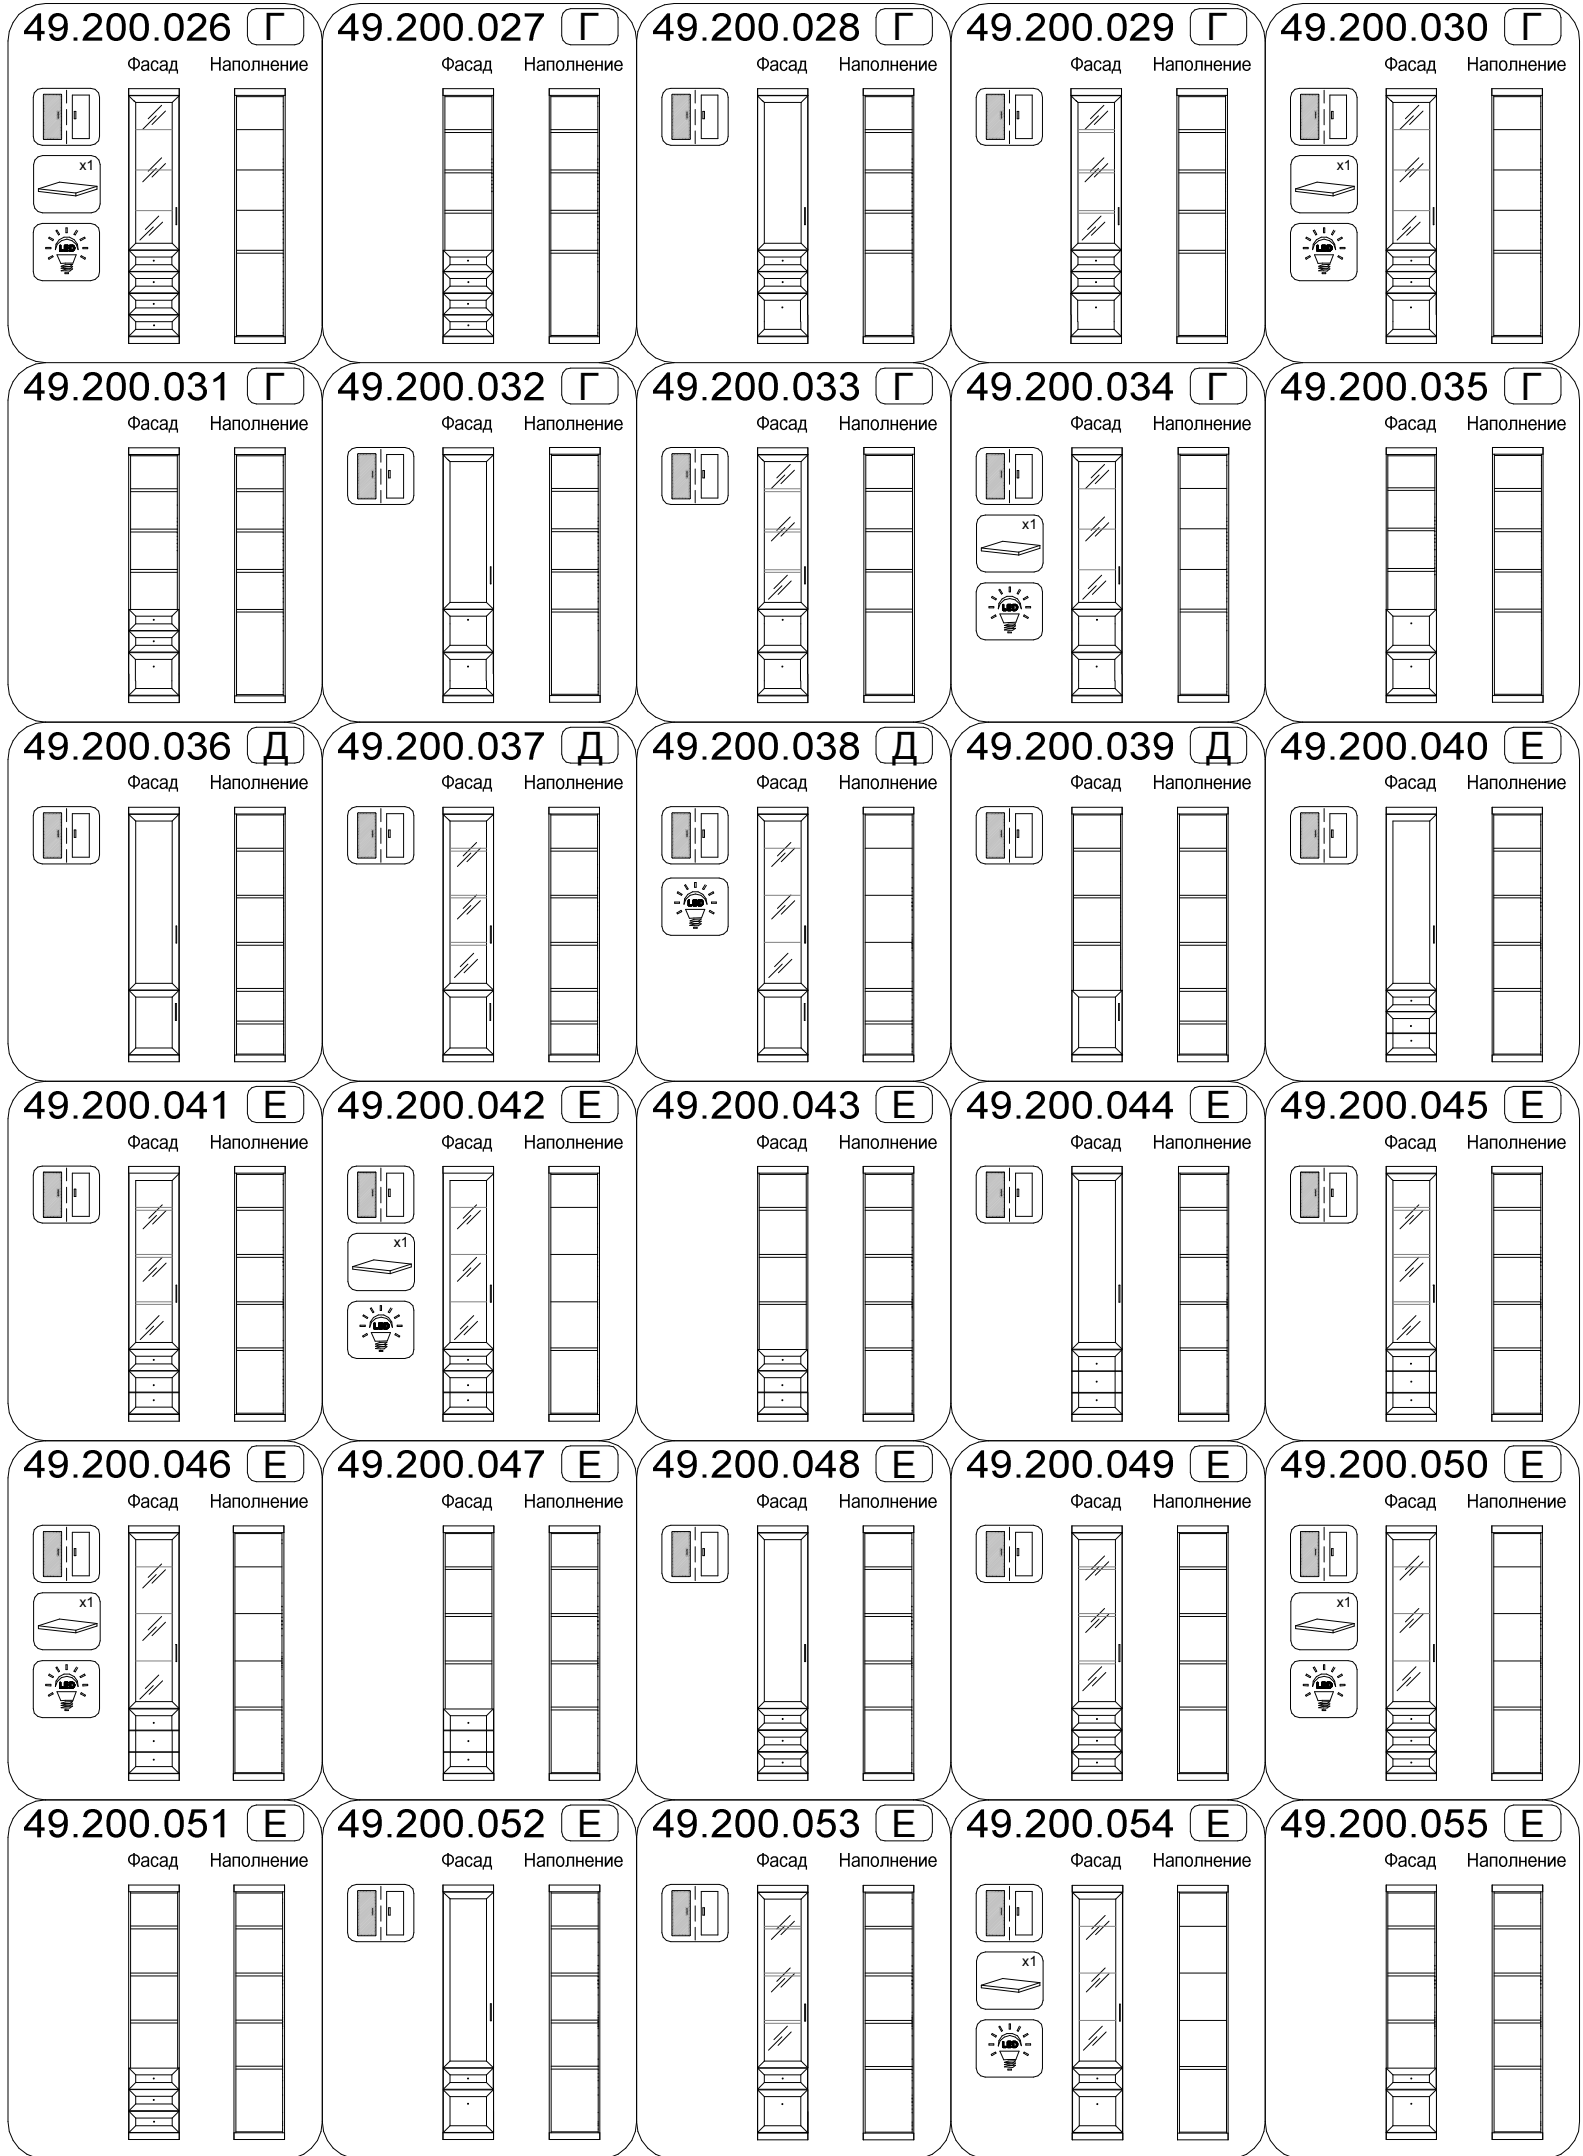

"Милано" Варианты комплектации

49.200

 - возможность установки дверей и (или) сборки изделия на левую или правую сторону

 x1 - наличие дополнительной полки в комплектации

 - возможность установки опциональной подсветки 90.112 и (или) 90.113

A - схема установки фурнитуры (см. Приложение 1 "Универсальной инструкции")

49.200.001 A	49.200.002 A	49.200.003 A	49.200.004 A	49.200.005 A
Фасад Наполнение	Фасад Наполнение	Фасад Наполнение	Фасад Наполнение	Фасад Наполнение
49.200.006 A	49.200.007 A	49.200.008 B	49.200.009 B	49.200.010 B
Фасад Наполнение	Фасад Наполнение	Фасад Наполнение	Фасад Наполнение	Фасад Наполнение
49.200.011 B	49.200.012 B	49.200.013 B	49.200.014 B	49.200.015 B
Фасад Наполнение	Фасад Наполнение	Фасад Наполнение	Фасад Наполнение	Фасад Наполнение
49.200.016 Г	49.200.017 Г	49.200.018 Г	49.200.019 Г	49.200.020 Г
Фасад Наполнение	Фасад Наполнение	Фасад Наполнение	Фасад Наполнение	Фасад Наполнение
49.200.021 Г	49.200.022 Г	49.200.023 Г	49.200.024 Г	49.200.025 Г
Фасад Наполнение	Фасад Наполнение	Фасад Наполнение	Фасад Наполнение	Фасад Наполнение

49.200.056 Ж

Фасад Наполнение

49.200.057 Ж

Фасад Наполнение

"Милано" Спецификация 49.200

Комплектация	Состав	Артикул	Изделие	Кол-во	Доп. полки, шт
--------------	--------	---------	---------	--------	----------------