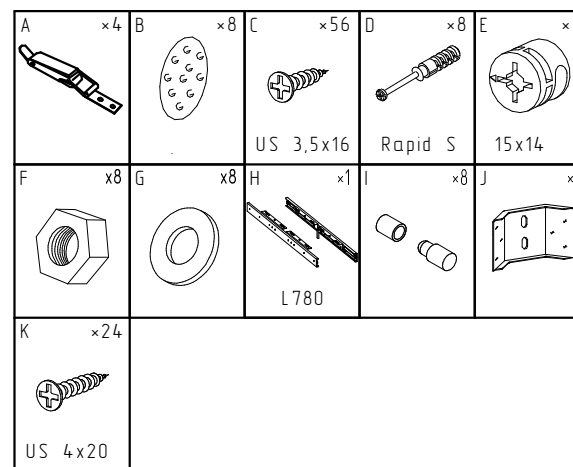

"VINTAGE" Art. 60.215

Packaging number	Contains	L*W*H	Quantity
1	7	760x100x80	4
	1	950x775x22	1
2	2	950x775x22	1
	3	950x500x22	1
3	4	1270x95x21	2
	5	670x95x21	2
	6	728x150x18	2

"VINTAGE" Art. 60.215

1

2

6 - 2
 (E) - 8

3

"VINTAGE" Art. 60.215

4

- 7 - 4
- F - 8
- G - 8
- B - 8

5

- 1 - 1
- 2 - 1
- A - 2
- C - 8
- L - 4

6

- 3 - 1
- A - 2
- C - 8
- L - 4