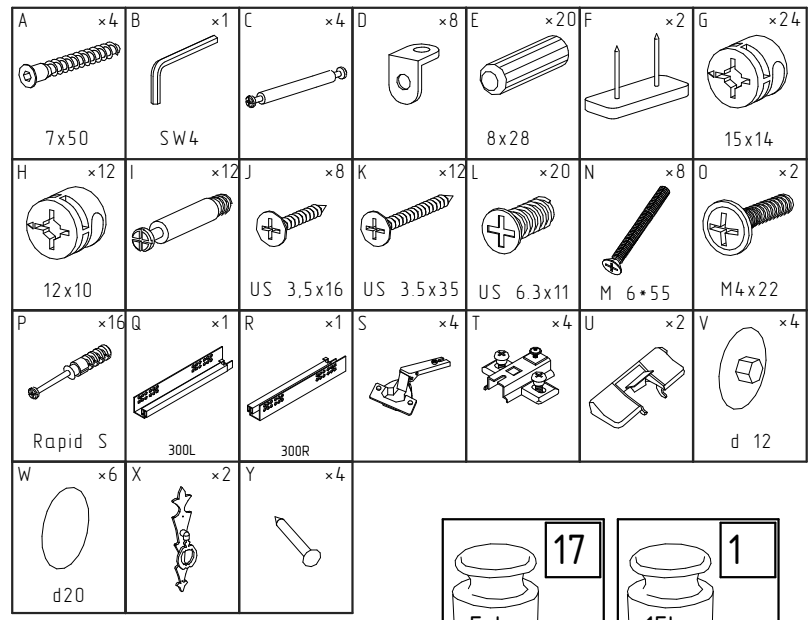

# "Afrodita" Art. 25.400

Packaging number	Contains	L*W*H	Quantity
1	1	1630x490x32	1
	3	728x391x18	1
2	4	728x391x18	1
	5	612x377x18	1
	6	612x377x18	1
	2	666x292x18	1
3	11	612x62x18	1
	12	612x62x18	1
	13	612x62x18	1
	16	612x65x47	4
	17	636x298x3	1
	20	612x62x18	1
	21	288x70x12	1
	22	288x70x12	1
	23	650x70x12	1

Packaging number	Contains	L*W*H	Quantity
4	7	377x372x18	1
	8	377x372x18	1
	9	377x372x18	1
	10	377x372x18	1
5	14	689x490x18	1
	15	689x490x18	1
	18	657x124x30	1
6	19		4

# "Afrodita" Art. 25.400

**25**

21

22

E

H

21-1  
22-1  
E-4  
H-4

**28**